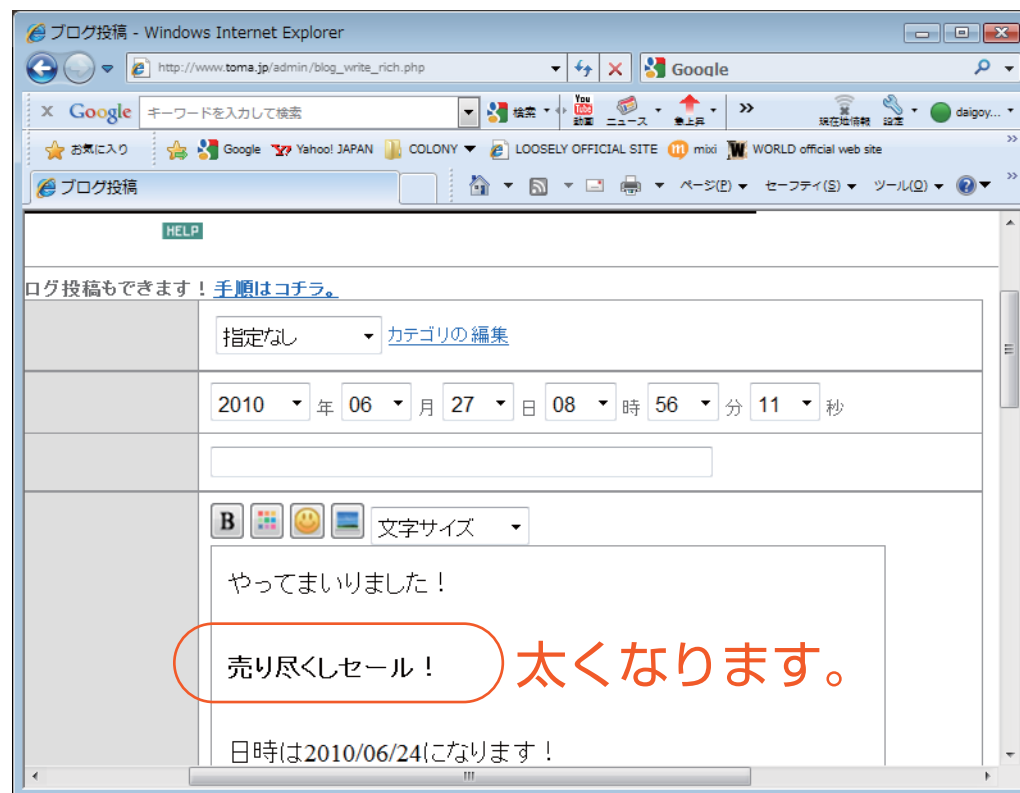

ボード機能

目立たせたい本文の文を、太くできます。

2. **B** をクリック

1. 強調したい文を選択

太くなります。