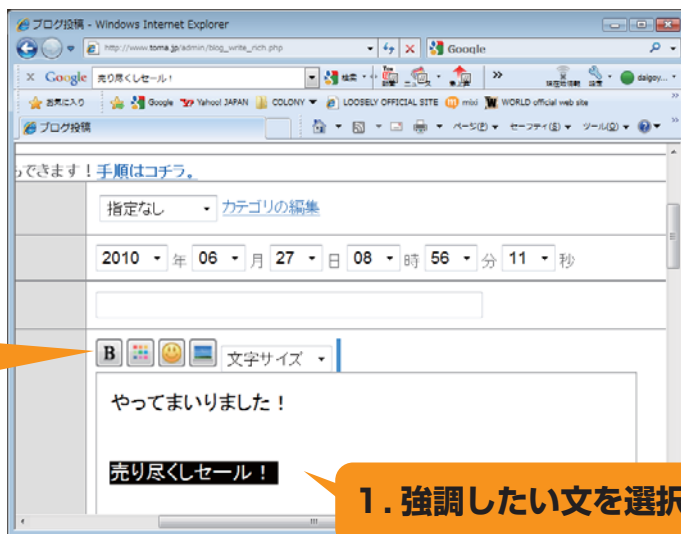

ボード機能

目立たせたい本文の文を、太くできます。

2. **B** をクリック

1. 強調したい文を選択

太くなります。