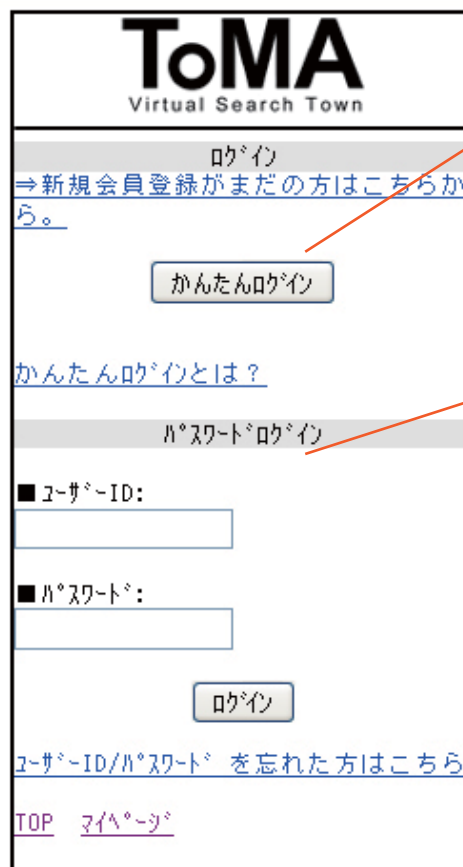

1. ログイン

サイトの ToP ページからログインしてマイページ（管理画面）へ

「ログイン」をクリック

「かんたんログイン」

※かんたんログインとは、一度下のパスワードログインをすると、携帯端末情報がデータベースに保存され、次回のログインからは、ユーザー情報を入力することなくログインできる、携帯ならではの便利機能です。

「パスワードログイン」

※初回のログイン、機種変更をした場合はこちらからログインしてください。